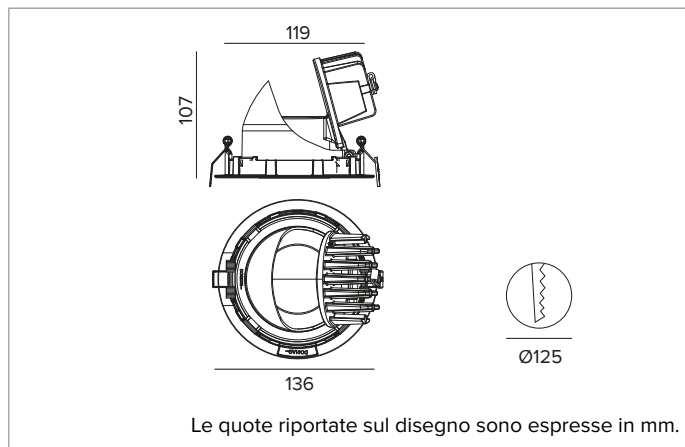

1T9249EL | CCTEVO ESTRAIBILE 125

Proiettore estraibile orientabile da incasso a LED

		3500K	H(m)	D(m)	Emax(lx)
		Ra90		41°	
		Fixture Power	21W	1	0.74 3274
		Source Flux	2356lm	2	1.49 818
		Fixture Flux	1796lm	3	2.23 364
		Efficacy	88lm/W	4	2.97 205
TS1333	Imax=1389cd/klm	Imax	3274cd	5	3.71 131

CCT nominale: 3500K

Durata utile (L80/B10): >50000h tq +25°C

CARATTERISTICHE ILLUMINOTECNICHE

MWFL - ottica di precisione con anello cut off in silicone nero. Versione con lente in PMMA trasparente. UGR<22 (EN 12464-1).

Colore e finitura: Bianco gesso

Peso: 0,7Kg

Grado di protezione: IP20 per la parte incassata

Grado di protezione: IP40 per la parte in vista

CARATTERISTICHE ELETTRICHE

Driver integrato elettronico ON-OFF.

Potenza apparecchio: 21W